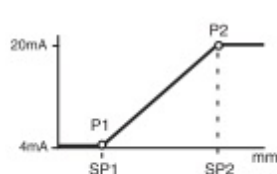

Аксессуары

Кабель для подключения типа SLG 3-2 (Z01076), SLG 5-2 (Z01150)

По вопросам продаж и поддержки обращайтесь:

Архангельск (8182)63-90-72	Калининград (4012)72-03-81	Нижний Новгород (831)429-08-12	Смоленск (4812)29-41-54
Астана +7(7172)727-132	Калуга (4842)92-23-67	Новокузнецк (3843)20-46-81	Сочи (862)225-72-31
Белгород (4722)40-23-64	Кемерово (3842)65-04-62	Новосибирск (383)227-86-73	Ставрополь (8652)20-65-13
Брянск (4832)59-03-52	Киров (8332)68-02-04	Орел (4862)44-53-42	Тверь (4822)63-31-35
Владивосток (423)249-28-31	Краснодар (861)203-40-90	Оренбург (3532)37-68-04	Томск (3822)98-41-53
Волгоград (844)278-03-48	Красноярск (391)204-63-61	Пенза (8412)22-31-16	Тула (4872)74-02-29
Вологда (8172)26-41-59	Курск (4712)77-13-04	Пермь (342)205-81-47	Тюмень (3452)66-21-18
Воронеж (473)204-51-73	Липецк (4742)52-20-81	Ростов-на-Дону (863)308-18-15	Ульяновск (8422)24-23-59
Екатеринбург (343)384-55-89	Магнитогорск (3519)55-03-13	Рязань (4912)46-61-64	Уфа (347)229-48-12
Иваново (4932)77-34-06	Москва (495)268-04-70	Самара (846)206-03-16	Челябинск (351)202-03-61
Ижевск (3412)26-03-58	Мурманск (8152)59-64-93	Санкт-Петербург (812)309-46-40	Череповец (8202)49-02-64
Казань (843)206-01-48	Набережные Челны (8552)20-53-41	Саратов (845)249-38-78	Ярославль (4852)69-52-93