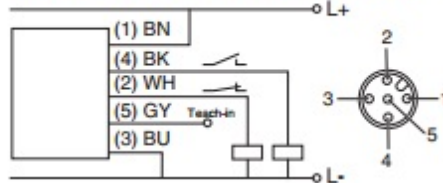

Кабельный разъем M12

Подключение

Схема подключения

AGKU 200 GPP

AGKU 800 GSOP / AGKU 1600 GSOP

AGKU 3000 GSP

Аксессуары

Кабель для подключения типа SLG 4-2 (Z00445), SLG 3-2 (Z01076), SLG 5-2 (Z01150)

Датчики с двумя программируемыми расстояниями срабатывания и аналоговым выходом

Серия AGK

Пластиковая резьба M18 x 1, M30 x 1,5

Напряжение питания 18...30 В постоянного тока

PNP- выход

Аналоговый выход

Функция Teach-in