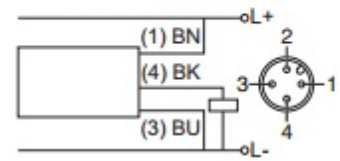

Кабельный разъем M12

Подключение

Схема подключения

AGKU 200 GPP

AGKU 800 GSOP / AGKU 1600 GSOP

AGKU 3000 GSP

Аксессуары

Кабель для подключения типа SLG 4-2 (Z00445), SLG 3-2 (Z01076), SLG 5-2 (Z01150)

Датчики с двумя программируемыми расстояниями срабатывания и аналоговым выходом

Серия AGK

Пластиковая резьба M18 x 1, M30 x 1,5

Напряжение питания 18...30 В постоянного тока

PNP- выход

Аналоговый выход

Функция Teach-in