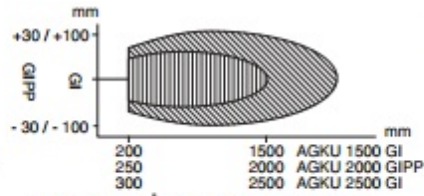

Аксессуары

Кабель для подключения типа SLG 3-2 (Z01076), SLG 5-2 (Z01150)

По вопросам продаж и поддержки обращайтесь:

Архангельск (8182)63-90-72	Калининград (4012)72-03-81	Нижний Новгород (831)429-08-12	Смоленск (4812)29-41-54
Астана +7(7172)727-132	Калуга (4842)92-23-67	Новокузнецк (3843)20-46-81	Сочи (862)225-72-31
Белгород (4722)40-23-64	Кемерово (3842)65-04-62	Новосибирск (383)227-86-73	Ставрополь (8652)20-65-13
Брянск (4832)59-03-52	Киров (8332)68-02-04	Орел (4862)44-53-42	Тверь (4822)63-31-35
Владивосток (423)249-28-31	Краснодар (861)203-40-90	Оренбург (3532)37-68-04	Томск (3822)98-41-53
Волгоград (844)278-03-48	Красноярск (391)204-63-61	Пенза (8412)22-31-16	Тула (4872)74-02-29
Вологда (8172)26-41-59	Курск (4712)77-13-04	Пермь (342)205-81-47	Тюмень (3452)66-21-18
Воронеж (473)204-51-73	Липецк (4742)52-20-81	Ростов-на-Дону (863)308-18-15	Ульяновск (8422)24-23-59
Екатеринбург (343)384-55-89	Магнитогорск (3519)55-03-13	Рязань (4912)46-61-64	Уфа (347)229-48-12
Иваново (4932)77-34-06	Москва (495)268-04-70	Самара (846)206-03-16	Челябинск (351)202-03-61
Ижевск (3412)26-03-58	Мурманск (8152)59-64-93	Санкт-Петербург (812)309-46-40	Череповец (8202)49-02-64
Казань (843)206-01-48	Набережные Челны (8552)20-53-41	Саратов (845)249-38-78	Ярославль (4852)69-52-93