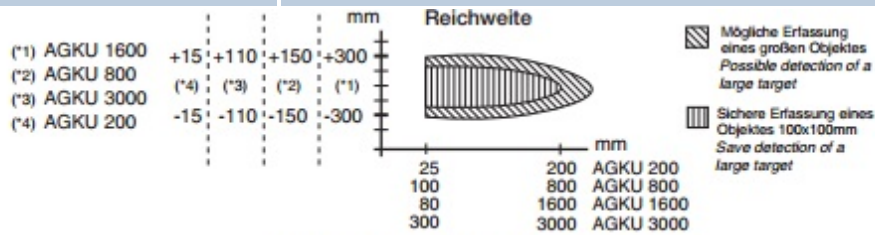

Подключение

Схема подключения