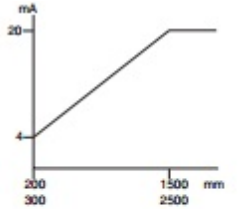

Аксессуары

Кабель для подключения типа SLG 3-2 (Z01076), SLG 5-2 (Z01150)

По вопросам продаж и поддержки обращайтесь:

Архангельск (8182)63-90-72	Калининград (4012)72-03-81	Нижний Новгород (831)429-08-12	Смоленск (4812)29-41-54
Астана +7(7172)727-132	Калуга (4842)92-23-67	Новокузнецк (3843)20-46-81	Сочи (862)225-72-31
Белгород (4722)40-23-64	Кемерово (3842)65-04-62	Новосибирск (383)227-86-73	Ставрополь (8652)20-65-13
Брянск (4832)59-03-52	Киров (8332)68-02-04	Орел (4862)44-53-42	Тверь (4822)63-31-35
Владивосток (423)249-28-31	Краснодар (861)203-40-90	Оренбург (3532)37-68-04	Томск (3822)98-41-53
Волгоград (844)278-03-48	Красноярск (391)204-63-61	Пенза (8412)22-31-16	Тула (4872)74-02-29
Вологда (8172)26-41-59	Курск (4712)77-13-04	Пермь (342)205-81-47	Тюмень (3452)66-21-18
Воронеж (473)204-51-73	Липецк (4742)52-20-81	Ростов-на-Дону (863)308-18-15	Ульяновск (8422)24-23-59
Екатеринбург (343)384-55-89	Магнитогорск (3519)55-03-13	Рязань (4912)46-61-64	Уфа (347)229-48-12
Иваново (4932)77-34-06	Москва (495)268-04-70	Самара (846)206-03-16	Челябинск (351)202-03-61
Ижевск (3412)26-03-58	Мурманск (8152)59-64-93	Санкт-Петербург (812)309-46-40	Череповец (8202)49-02-64
Казань (843)206-01-48	Набережные Челны (8552)20-53-41	Саратов (845)249-38-78	Ярославль (4852)69-52-93