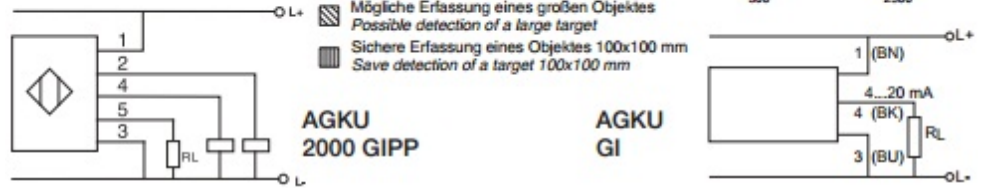

Кабельный разъем M12

Подключение

Схема подключения

AGKU 200 GPP

AGKU 800 GSOP / AGKU 1600 GSOP

AGKU 3000 GSP

Аксессуары

Кабель для подключения типа SLG 4-2 (Z00445), SLG 3-2 (Z01076), SLG 5-2 (Z01150)

Датчики с двумя программируемыми расстояниями срабатывания и аналоговым выходом

Серия AGK

Пластиковая резьба M18 x 1, M30 x 1,5

Напряжение питания 18...30 В постоянного тока

PNP- выход

Аналоговый выход

Функция Teach-in

Исполнение	Teach-in • M30 x 1,5	4...20 mA • M30 x 1,5	4...20 mA • M18 x 1
Габариты			
Диапазон срабатывания [мм]	250...2000	300...2500	250...1500
Выход			
Артикул	P72005	P72011	P72010
Наименование	AGKU 2000 GIPP	AGKU 2500 GI	AGKU 1500 GI
Напряжение питания [В]	19...30 DC		18...30 DC
Потребление тока [мА]	25		35
Ток нагрузки [мА]	100		-
Токовый выход [мА]		4...20	
Сопротивление нагрузки R _L [Ом]		35	
Нелинейность [%]		0,5	
Температура окружающей среды [°C]		-15...+70	
Изменение температуры [%]		0,5	
Класс защиты [EN 60529]		IP 67	
Материал корпуса	Полибутилентерефталат (PBTP)		
Подключение	Кабельный разъем M12		
Схема подключения			