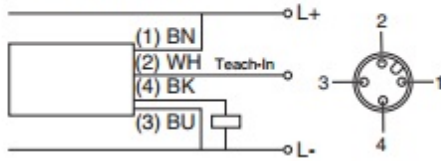

AGKU 200 GPP