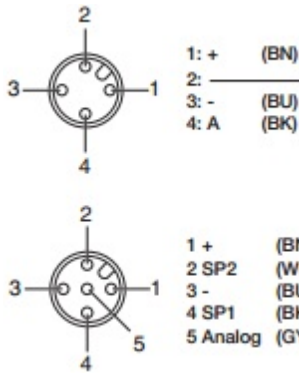

Датчики с двумя программируемыми расстояниями срабатывания и аналоговым выходом

Серия AGK

Пластиковая резьба M18 x 1, M30 x 1,5

Напряжение питания 18...30 В постоянного тока

PNP- выход

Аналоговый выход

Функция Teach-in

Исполнение	Teach-in • M30 x 1,5	4...20 mA • M30 x 1,5	4...20 mA • M18 x 1
Габариты			
Диапазон срабатывания [мм]	250...2000	300...2500	250...1500
Выход			
Артикул	P72005	P72011	P72010
Наименование	AGKU 2000 GIPP	AGKU 2500 GI	AGKU 1500 GI
Напряжение питания [В]	19...30 DC		18...30 DC
Потребление тока [мА]	25		35
Ток нагрузки [мА]	100		-
Токовый выход [мА]		4...20	
Сопротивление нагрузки R _L [Ом]		35	
Нелинейность [%]		0,5	
Температура окружающей среды [°C]		-15...+70	
Изменение температуры [%]		0,5	
Класс защиты [EN 60529]		IP 67	
Материал корпуса	Полибутилентерефталат (PBTP)		
Подключение	Кабельный разъем M12		
Схема подключения			