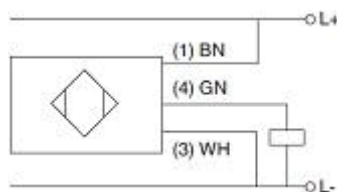

Выход		
Артикул	P31223	P31224
Наименование	IGMO 02 GSP	IGMO 05 GSP
Напряжение питания [V]	10...30 DC	
Коммутируемый ток [mA]	200	
Защита от короткого замыкания	•	
Защита от неправильной полярности	•	
Потребляемый ток max. [mA]	4	
Частота переключения [Hz]	200	
Окружающая температура [°C]	-25...+70	
Устойчивость к давлению [Бар]	30	
Степень защиты [EN 60529]	IP 68	
Материал корпуса	PTFE / нержавеющая сталь 1.4571	
Материал уплотнения	FKM	
Подключение	кабель 1м (другая длина по запросу)	

По вопросам продаж и поддержки обращайтесь:

Архангельск (8182)63-90-72	Калининград (4012)72-03-81	Нижний Новгород (831)429-08-12	Смоленск (4812)29-41-54
Астана +7(7172)727-132	Калуга (4842)92-23-67	Новокузнецк (3843)20-46-81	Сочи (862)225-72-31
Белгород (4722)40-23-64	Кемерово (3842)65-04-62	Новосибирск (383)227-86-73	Ставрополь (8652)20-65-13
Брянск (4832)59-03-52	Киров (8332)68-02-04	Орел (4862)44-53-42	Тверь (4822)63-31-35
Владивосток (423)249-28-31	Краснодар (861)203-40-90	Оренбург (3532)37-68-04	Томск (3822)98-41-53
Волгоград (844)278-03-48	Красноярск (391)204-63-61	Пенза (8412)22-31-16	Тула (4872)74-02-29
Вологда (8172)26-41-59	Курск (4712)77-13-04	Пермь (342)205-81-47	Тюмень (3452)66-21-18
Воронеж (473)204-51-73	Липецк (4742)52-20-81	Ростов-на-Дону (863)308-18-15	Ульяновск (8422)24-23-59
Екатеринбург (343)384-55-89	Магнитогорск (3519)55-03-13	Рязань (4912)46-61-64	Уфа (347)229-48-12
Иваново (4932)77-34-06	Москва (495)268-04-70	Самара (846)206-03-16	Челябинск (351)202-03-61
Ижевск (3412)26-03-58	Мурманск (8152)59-64-93	Санкт-Петербург (812)309-46-40	Череповец (8202)49-02-64
Казань (843)206-01-48	Набережные Челны (8552)20-53-41	Саратов (845)249-38-78	Ярославль (4852)69-52-93

сайт: www.ege.nt-rt.ru || эл. почта: exg@nt-rt.ru