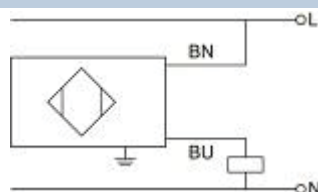

Коммутируемый ток [мА]	200
Защита от короткого замыкания	-
Защита от неправильной полярности	-
Падение напряжения [V]	5
Минимальный ток нагрузки [мА]	5
Потребляемый ток [мА]	2,5
Частота переключения [Гц]	25
Окружающая темп. [°C]	-25...+120
Класс ЭМС	A
Степень защиты [EN 60529]	IP67
LED	да
Материал корпуса	Ms-Ni / PBT
Подключение	2м силиконовый кабель 3x0,34мм²