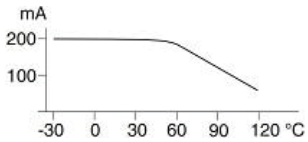

Защита от неправильной полярности	да
Падение напряжения [V]	2
Потребляемый ток [мА]	4
Частота переключения [Гц]	500
Окружающая темп. [°C]	-25...+120
Класс ЭМС	A
Степень защиты [EN 60529]	IP67
LED	да
Материал корпуса	Ms-Ni / PBT
Подключение	2м силиконовый кабель 3x0,34мм²