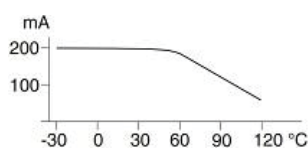

Коммутируемый ток [мА]	200
Защита от короткого замыкания	-
Защита от неправильной полярности	-
Падение напряжения [V]	5
Минимальный ток нагрузки [мА]	5
Потребляемый ток [мА]	2,5
Частота переключения [Гц]	25
Окружающая темп. [°C]	-25...+120
Класс ЭМС	A
Степень защиты [EN 60529]	IP67
LED	да
Материал корпуса	Ms-Ni / PBT
Подключение	2м силиконовый кабель 3x0,34мм²