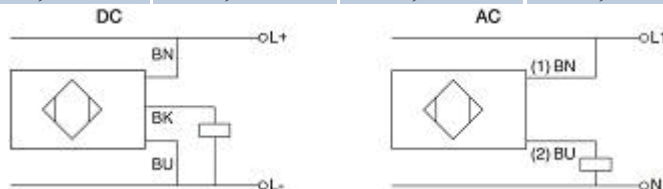

Напряжение питания [V]	10-55DC	20-250AC	10-55DC	20-250AC	10-55DC	20-250AC
Коммутируемый ток [mA]	400	400	400	400	400	400
Защита от короткого замыкания	да	-	да	-	да	-
Защита от неправильной полярности	да	-	да	-	да	-
Падение напряжения [V]	2	5eff	2	5eff	2	5eff
Минимальный ток нагрузки [mA]	-	5	-	5	-	5
Потребляемый ток [mA]	4	2,5	4	2,5	4	2,5
Частота переключения [Гц]	20	10	20	10	20	10
Окружающая темп. [°C]	-25...+120					
Класс ЭМС	A					
Степень защиты [EN 60529]	IP67					

Материал корпуса	PBT / Алюминий					
Подключение	2м силиконовый кабель 3x0,34мм²	2м силиконовый кабель 2x0,75мм²	2м силиконовый кабель 3x0,34мм²	2м силиконовый кабель 2x0,75мм²	2м силиконовый кабель 3x0,34мм²	2м силиконовый кабель 2x0,75мм²

По вопросам продаж и поддержки обращайтесь:

Архангельск (8182)63-90-72	Калининград (4012)72-03-81	Нижний Новгород (831)429-08-12	Смоленск (4812)29-41-54
Астана +7(7172)727-132	Калуга (4842)92-23-67	Новокузнецк (3843)20-46-81	Сочи (862)225-72-31
Белгород (4722)40-23-64	Кемерово (3842)65-04-62	Новосибирск (383)227-86-73	Ставрополь (8652)20-65-13
Брянск (4832)59-03-52	Киров (8332)68-02-04	Орел (4862)44-53-42	Тверь (4822)63-31-35
Владивосток (423)249-28-31	Краснодар (861)203-40-90	Оренбург (3532)37-68-04	Томск (3822)98-41-53
Волгоград (844)278-03-48	Красноярск (391)204-63-61	Пенза (8412)22-31-16	Тула (4872)74-02-29
Вологда (8172)26-41-59	Курск (4712)77-13-04	Пермь (342)205-81-47	Тюмень (3452)66-21-18
Воронеж (473)204-51-73	Липецк (4742)52-20-81	Ростов-на-Дону (863)308-18-15	Ульяновск (8422)24-23-59
Екатеринбург (343)384-55-89	Магнитогорск (3519)55-03-13	Рязань (4912)46-61-64	Уфа (347)229-48-12
Иваново (4932)77-34-06	Москва (495)268-04-70	Самара (846)206-03-16	Челябинск (351)202-03-61
Ижевск (3412)26-03-58	Мурманск (8152)59-64-93	Санкт-Петербург (812)309-46-40	Череповец (8202)49-02-64
Казань (843)206-01-48	Набережные Челны (8552)20-53-41	Саратов (845)249-38-78	Ярославль (4852)69-52-93