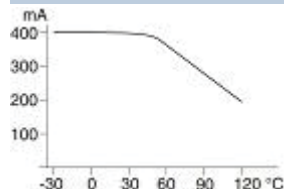

Напряжение питания [V]	10-55DC	20-250AC	10-55DC	20-250AC	10-55DC	20-250AC
Коммутируемый ток [mA]	400	400	400	400	400	400
Защита от короткого замыкания	да	-	да	-	да	-
Защита от неправильной полярности	да	-	да	-	да	-
Падение напряжения [V]	2	5eff	2	5eff	2	5eff
Минимальный ток нагрузки [mA]	-	5	-	5	-	5
Потребляемый ток [mA]	4	2,5	4	2,5	4	2,5
Частота переключения [Гц]	20	10	20	10	20	10
Окружающая темп. [°C]	-25...+120					
Класс ЭМС	A					
Степень защиты [EN 60529]	IP67					

Материал корпуса	PBT / Алюминий					
Подключение	2м силиконовый кабель 3x0,34мм²	2м силиконовый кабель 2x0,75мм²	2м силиконовый кабель 3x0,34мм²	2м силиконовый кабель 2x0,75мм²	2м силиконовый кабель 3x0,34мм²	2м силиконовый кабель 2x0,75мм²

По вопросам продаж и поддержки обращайтесь:

Архангельск (8182)63-90-72	Калининград (4012)72-03-81	Нижний Новгород (831)429-08-12	Смоленск (4812)29-41-54
Астана +7(7172)727-132	Калуга (4842)92-23-67	Новокузнецк (3843)20-46-81	Сочи (862)225-72-31
Белгород (4722)40-23-64	Кемерово (3842)65-04-62	Новосибирск (383)227-86-73	Ставрополь (8652)20-65-13
Брянск (4832)59-03-52	Киров (8332)68-02-04	Орел (4862)44-53-42	Тверь (4822)63-31-35
Владивосток (423)249-28-31	Краснодар (861)203-40-90	Оренбург (3532)37-68-04	Томск (3822)98-41-53
Волгоград (844)278-03-48	Красноярск (391)204-63-61	Пенза (8412)22-31-16	Тула (4872)74-02-29
Вологда (8172)26-41-59	Курск (4712)77-13-04	Пермь (342)205-81-47	Тюмень (3452)66-21-18
Воронеж (473)204-51-73	Липецк (4742)52-20-81	Ростов-на-Дону (863)308-18-15	Ульяновск (8422)24-23-59
Екатеринбург (343)384-55-89	Магнитогорск (3519)55-03-13	Рязань (4912)46-61-64	Уфа (347)229-48-12
Иваново (4932)77-34-06	Москва (495)268-04-70	Самара (846)206-03-16	Челябинск (351)202-03-61
Ижевск (3412)26-03-58	Мурманск (8152)59-64-93	Санкт-Петербург (812)309-46-40	Череповец (8202)49-02-64
Казань (843)206-01-48	Набережные Челны (8552)20-53-41	Саратов (845)249-38-78	Ярославль (4852)69-52-93