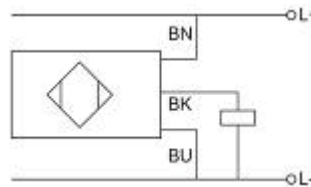

Защита от неправильной полярности	да
Падение напряжения [V]	2
Потребляемый ток [мА]	4
Частота переключения [Гц]	500
Окружающая темп. [°C]	-25...+120
Класс ЭМС	A
Степень защиты [EN 60529]	IP67
LED	да
Материал корпуса	Ms-Ni / PBT
Подключение	2м силиконовый кабель 3x0,34мм²