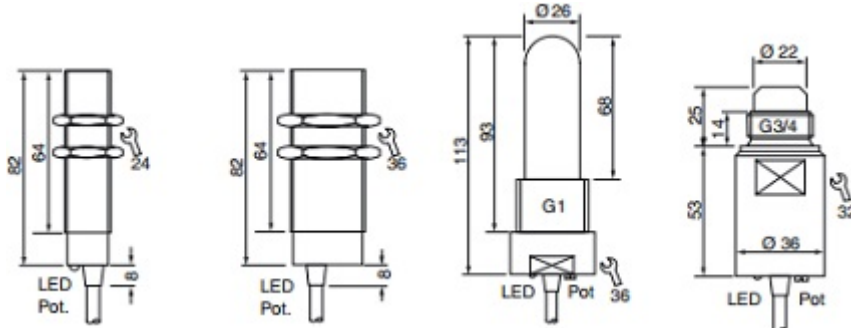

Пыль **Ex** Зона 22

PNP-
выход

Напряжение питания 24 В
постоянного тока

Исполнен

ие	M18 x 1	M30 x 1,5	G1	G3/4
----	---------	-----------	----	------

Габариты

Монтаж
заподлицо (b)
не заподлицо (nb)

Номинальное расстояние срабатывания [мм]	5 b	10 b	- 6	-3
--	-----	------	-----	----