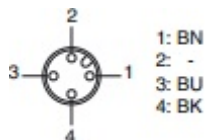

Искробезопасные датчики для взрывоопасных пылевых сред • Зона 20

Датчики приближения серии KDEX

Категория 1

Пыль  Зона 20

Исполнение	Ø 20 мм	Ø 34 мм	Ø 80 мм
Габариты			
Монтаж заподлицо (b) не заподлицо (nb)			
Номинальное расстояние срабатывания [мм]	10 nb	20 nb	55 nb
Диапазон установки срабатывания [мм]	1...15	1...30	10...70
Артикул	P41313	P41314	P41311
Наименование	KDEX 020	KDEX 034	KDEX 080
Температура окружающей среды [°C]	-25...+75		
Ex-обозначение	II 1D Ex ia IIIC T95 °C Da IP 67		
Допуск	TÜV 03 ATEX 2046		
Максимальные значения	Ci = можно пренебречь; Li = можно пренебречь		
Возможно подключение только к аттестованной искробезопасной токовой цепи с максимальными значениями	Ii = 80 mA; Ui = 12,6 V; Pi = 252 мВт		
Материал корпуса	Полибутилентерефталат (PBT)		
Класс защиты [EN 60529]	IP 67		
Подключение	Кабельный разъем M12	2м PVC-кабель, 3x0,5мм ²	
Схема подключения			

Примечание: датчики предназначены для подключения к измерительному преобразователю EGE 903 Ex...

Аксессуары

Кабель для подключения SLG 3-2 (Z01076) заказывается отдельно

Серия KGEX

Категория 3

Датчики уровня