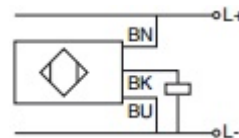

Аксессуары	Крепежные гайки входят в комплект поставки			

Архангельск (8182)63-90-72	Калининград (4012)72-03-81	Нижний Новгород (831)429-08-12	Смоленск (4812)29-41-54
Астана +7(7172)727-132	Калуга (4842)92-23-67	Новокузнецк (3843)20-46-81	Сочи (862)225-72-31
Белгород (4722)40-23-64	Кемерово (3842)65-04-62	Новосибирск (383)227-86-73	Ставрополь (8652)20-65-13
Брянск (4832)59-03-52	Киров (8332)68-02-04	Орел (4862)44-53-42	Тверь (4822)63-31-35
Владивосток (423)249-28-31	Краснодар (861)203-40-90	Оренбург (3532)37-68-04	Томск (3822)98-41-53
Волгоград (844)278-03-48	Красноярск (391)204-63-61	Пенза (8412)22-31-16	Тула (4872)74-02-29
Вологда (8172)26-41-59	Курск (4712)77-13-04	Пермь (342)205-81-47	Тюмень (3452)66-21-18
Воронеж (473)204-51-73	Липецк (4742)52-20-81	Ростов-на-Дону (863)308-18-15	Ульяновск (8422)24-23-59
Екатеринбург (343)384-55-89	Магнитогорск (3519)55-03-13	Рязань (4912)46-61-64	Уфа (347)229-48-12
Иваново (4932)77-34-06	Москва (495)268-04-70	Самара (846)206-03-16	Челябинск (351)202-03-61
Ижевск (3412)26-03-58	Мурманск (8152)59-64-93	Санкт-Петербург (812)309-46-40	Череповец (8202)49-02-64
Казань (843)206-01-48	Набережные Челны (8552)20-53-41	Саратов (845)249-38-78	Ярославль (4852)69-52-93