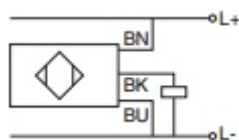

Примечание:

Применение для сред с электропроводной пылью не допускается.

По вопросам продаж и поддержки обращайтесь:

Архангельск (8182)63-90-72	Калининград (4012)72-03-81	Нижний Новгород (831)429-08-12	Смоленск (4812)29-41-54
Астана +7(7172)727-132	Калуга (4842)92-23-67	Новокузнецк (3843)20-46-81	Сочи (862)225-72-31
Белгород (4722)40-23-64	Кемерово (3842)65-04-62	Новосибирск (383)227-86-73	Ставрополь (8652)20-65-13
Брянск (4832)59-03-52	Киров (8332)68-02-04	Орел (4862)44-53-42	Тверь (4822)63-31-35
Владивосток (423)249-28-31	Краснодар (861)203-40-90	Оренбург (3532)37-68-04	Томск (3822)98-41-53
Волгоград (844)278-03-48	Красноярск (391)204-63-61	Пенза (8412)22-31-16	Тула (4872)74-02-29
Вологда (8172)26-41-59	Курск (4712)77-13-04	Пермь (342)205-81-47	Тюмень (3452)66-21-18
Воронеж (473)204-51-73	Липецк (4742)52-20-81	Ростов-на-Дону (863)308-18-15	Ульяновск (8422)24-23-59
Екатеринбург (343)384-55-89	Магнитогорск (3519)55-03-13	Рязань (4912)46-61-64	Уфа (347)229-48-12
Иваново (4932)77-34-06	Москва (495)268-04-70	Самара (846)206-03-16	Челябинск (351)202-03-61
Ижевск (3412)26-03-58	Мурманск (8152)59-64-93	Санкт-Петербург (812)309-46-40	Череповец (8202)49-02-64
Казань (843)206-01-48	Набережные Челны (8552)20-53-41	Саратов (845)249-38-78	Ярославль (4852)69-52-93