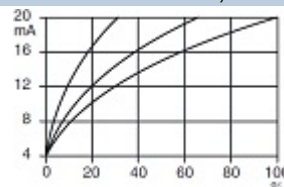

сайт: www.ege.nt-rt.ru || эл. почта: exg@nt-rt.ru

Измерители потока • Компактные датчики

Серия LNZ

Напряжения питания
24В постоянного тока

Аналоговый выход

Резьба G1/2

Исполнение G1/2

Предел измерения [м/с]	0,5...30	
Выход		
Артикул	P11110 *	P11111 *
Наименование	LNZ 450 GA-K	LNZ 450 GA-S
Напряжение питания [В]	24 ±15 %	
Потребляемый ток [мА]	80	
Выходной токовый сигнал [мА]	4...20	
Нагрузка [Ом]	200...500	
Температура окружающей среды [°С]	- 20...+70	
Температура измеряемой среды [°С]	- 20...+80	
Температурный градиент [К/мин]	20	
Время готовности к измерению [с]	20...90	
Время реакции [с]	4...30	
Устойчивость к давлению [бар]	30	
Материал	1.4305	
Индикатор потока	полоска - LED	
Класс защиты [EN 60529]	IP67	
Подключение	2 м PVC-кабель 3x0,5 мм ²	Разъем M12