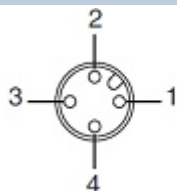

Сигнализаторы потока • Компактные датчики

Серия LNZ

Напряжения питания

24В постоянного тока

230В • AC 115В переменного тока

Релейный выход Резьба G1/2

Исполнение	G1/2		G1/2	

Предел измерения [м/с]	0,5...30		0,5...30	0,5...30
Выход				
Артикул	P11102	P11103	P11104	P11105
Наименование	LNZ 450 WR1-K	LNZ 450 WR2-K	LNZ 450 GR-K	LNZ 450 GR-S
Напряжение питания [В]	115 AC ±15%	230 AC ±15%	24 DC ±20%	
Потребляемый ток [мА]	60	30	80	
Коммутируемое напряжение [В]	250 AC / 60 DC		250 AC / 60 DC	
Коммутируемый ток [А]	4 AC / 4 DC		4 AC / 4 DC	2 AC / 2 DC
Коммутируемая мощность	1000 ВА / 60 Вт		1000 ВА / 60 Вт	500 ВА / 60 Вт
Температура окружающей среды [°C]	- 20...+70		- 20...+70	
Температура измеряемой среды [°C]	- 20...+80		- 20...+80	
Температурный градиент [К/мин]	20		20	
Время готовности к измерению [с]	10...90		10...90	
Время реакции [с]	2...30		2...30	
Устойчивость к давлению [бар]	30		30	
Материал	1.4305		1.4305	
Материал корпуса	PBT		PBT	
Индикатор потока	полоска - LED		полоска - LED	
Класс защиты [EN 60529]	IP67		IP67	

Подключение	2 м PVC-кабель 5x0,5 мм²		2 м PVC-кабель 5x0,5 мм²	Разъем M12

1: BN
2: WH
3: BU
4: BK

Аксессуары	Anschlusskabel Typ SLG 4-2, SLG 4-5, SLW 4-2, SLW 4-5