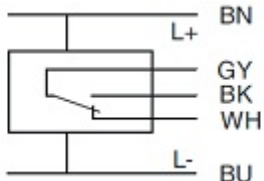

Исполнение	G1/2		G1/2	
------------	------	--	------	--

Предел измерения [м/с]	0,5...30		0,5...30	0,5...30
Выход				
Артикул	P11102	P11103	P11104	P11105
Наименование	LNZ 450 WR1-K	LNZ 450 WR2-K	LNZ 450 GR-K	LNZ 450 GR-S
Напряжение питания [В]	115 AC ±15%	230 AC ±15%	24 DC ±20%	
Потребляемый ток [мА]	60	30	80	
Коммутируемое напряжение [В]	250 AC / 60 DC		250 AC / 60 DC	
Коммутируемый ток [А]	4 AC / 4 DC		4 AC / 4 DC	2 AC / 2 DC
Коммутируемая мощность	1000 ВА / 60 Вт		1000 ВА / 60 Вт	500 ВА / 60 Вт
Температура окружающей среды [°C]	- 20...+70		- 20...+70	
Температура измеряемой среды [°C]	- 20...+80		- 20...+80	
Температурный градиент [К/мин]	20		20	
Время готовности к измерению [с]	10...90		10...90	
Время реакции [с]	2...30		2...30	
Устойчивость к давлению [бар]	30		30	
Материал	1.4305		1.4305	
Материал корпуса	PBT		PBT	
Индикатор потока	полоска - LED		полоска - LED	
Класс защиты [EN 60529]	IP67		IP67	

Подключение	2 м PVC-кабель 5x0,5 мм ²		2 м PVC-кабель 5x0,5 мм ²	Разъем M12
-------------	---	--	---	------------

1: BN
2: WH
3: BU
4: BK

Аксессуары	Anschlusskabel Typ SLG 4-2, SLG 4-5, SLW 4-2, SLW 4-5			
------------	---	--	--	--