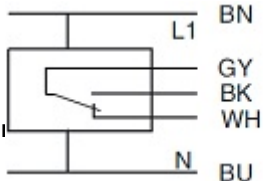

Исполнение	G1/2		G1/2	
------------	------	--	------	--

Предел измерения [м/с]	0,5...30		0,5...30	0,5...30
Выход				
Артикул	P11102	P11103	P11104	P11105
Наименование	LNZ 450 WR1-K	LNZ 450 WR2-K	LNZ 450 GR-K	LNZ 450 GR-S
Напряжение питания [В]	115 AC ±15%	230 AC ±15%	24 DC ±20%	
Потребляемый ток [мА]	60	30	80	
Коммутируемое напряжение [В]	250 AC / 60 DC		250 AC / 60 DC	
Коммутируемый ток [А]	4 AC / 4 DC		4 AC / 4 DC	2 AC / 2 DC
Коммутируемая мощность	1000 ВА / 60 Вт		1000 ВА / 60 Вт	500 ВА / 60 Вт
Температура окружающей среды [°C]	- 20...+70		- 20...+70	
Температура измеряемой среды [°C]	- 20...+80		- 20...+80	
Температурный градиент [К/мин]	20		20	
Время готовности к измерению [с]	10...90		10...90	
Время реакции [с]	2...30		2...30	
Устойчивость к давлению [бар]	30		30	
Материал	1.4305		1.4305	
Материал корпуса	PBT		PBT	
Индикатор потока	полоска - LED		полоска - LED	
Класс защиты [EN 60529]	IP67		IP67	

Подключение	2 м PVC-кабель 5x0,5 мм ²		2 м PVC-кабель 5x0,5 мм ²	Разъем M12
-------------	---	--	---	------------

1: BN
2: WH
3: BU
4: BK

Аксессуары	Anschlusskabel Typ SLG 4-2, SLG 4-5, SLW 4-2, SLW 4-5			
------------	---	--	--	--