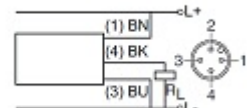

сайт: www.ege.nt-rt.ru || эл. почта: exg@nt-rt.ru

Измерители потока • Компактные датчики

Серия LNZ

Напряжения питания
24В постоянного тока

Аналоговый выход

Резьба G1/2

Исполнение G1/2

Предел измерения [м/с]	0,5...30	
Выход		
Артикул	P11110 *	P11111 *
Наименование	LNZ 450 GA-K	LNZ 450 GA-S
Напряжение питания [В]	24 ±15 %	
Потребляемый ток [мА]	80	
Выходной токовый сигнал [мА]	4...20	
Нагрузка [Ом]	200...500	
Температура окружающей среды [°С]	- 20...+70	
Температура измеряемой среды [°С]	- 20...+80	
Температурный градиент [К/мин]	20	
Время готовности к измерению [с]	20...90	
Время реакции [с]	4...30	
Устойчивость к давлению [бар]	30	
Материал	1.4305	
Индикатор потока	полоска - LED	
Класс защиты [EN 60529]	IP67	
Подключение	2 м PVC-кабель 3x0,5 мм ²	Разъем M12