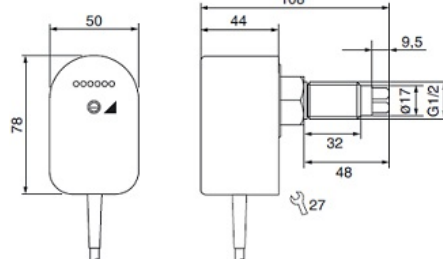

Предел измерения [м/с]	0,5...30		0,5...30	0,5...30
Выход				
Артикул	P11102	P11103	P11104	P11105
Наименование	LNZ 450 WR1-K	LNZ 450 WR2-K	LNZ 450 GR-K	LNZ 450 GR-S
Напряжение питания [В]	115 AC ±15%	230 AC ±15%	24 DC ±20%	
Потребляемый ток [мА]	60	30	80	
Коммутируемое напряжение [В]	250 AC / 60 DC		250 AC / 60 DC	
Коммутируемый ток [А]	4 AC / 4 DC		4 AC / 4 DC	2 AC / 2 DC
Коммутируемая мощность	1000 ВА / 60 Вт		1000 ВА / 60 Вт	500 ВА / 60 Вт
Температура окружающей среды [°C]	- 20...+70		- 20...+70	
Температура измеряемой среды [°C]	- 20...+80		- 20...+80	
Температурный градиент [К/мин]	20		20	
Время готовности к измерению [с]	10...90		10...90	
Время реакции [с]	2...30		2...30	
Устойчивость к давлению [бар]	30		30	
Материал	1.4305		1.4305	
Материал корпуса	PBT		PBT	
Индикатор потока	полоска - LED		полоска - LED	
Класс защиты [EN 60529]	IP67		IP67	

Подключение	2 м PVC-кабель 5x0,5 мм²		2 м PVC-кабель 5x0,5 мм²	Разъем M12

1: BN
2: WH
3: BU
4: BK