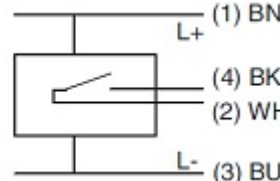

Подключение	2 м PVC-кабель 5x0,5 мм ²		2 м PVC-кабель 5x0,5 мм ²	Разъем M12
-------------	---	--	---	------------

1: BN
2: WH
3: BU
4: BK

Аксессуары	Anschlusskabel Typ SLG 4-2, SLG 4-5, SLW 4-2, SLW 4-5			
------------	---	--	--	--