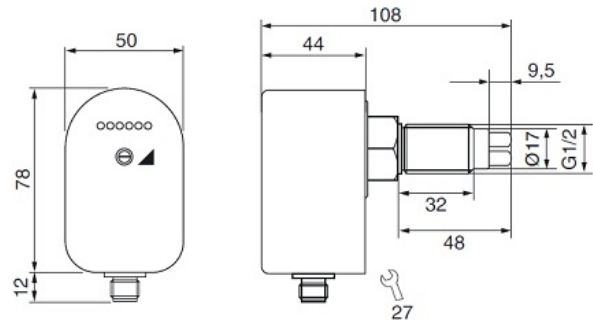

сайт: www.ege.nt-rt.ru || эл. почта: exg@nt-rt.ru

Измерители потока • Компактные датчики

Серия LNZ

Напряжения питания
24В постоянного тока

Аналоговый выход

Резьба G1/2

Исполнение G1/2

Предел измерения [м/с]	0,5...30	
Выход		
Артикул	P11110 *	P11111 *
Наименование	LNZ 450 GA-K	LNZ 450 GA-S
Напряжение питания [В]	24 ±15 %	
Потребляемый ток [мА]	80	
Выходной токовый сигнал [мА]	4...20	
Нагрузка [Ом]	200...500	
Температура окружающей среды [°С]	- 20...+70	
Температура измеряемой среды [°С]	- 20...+80	
Температурный градиент [К/мин]	20	
Время готовности к измерению [с]	20...90	
Время реакции [с]	4...30	
Устойчивость к давлению [бар]	30	
Материал	1.4305	
Индикатор потока	полоска - LED	
Класс защиты [EN 60529]	IP67	
Подключение	2 м PVC-кабель 3x0,5 мм ²	Разъем M12