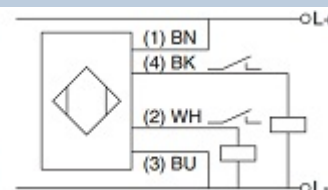

Архангельск (8182)63-90-72	Калининград (4012)72-03-81	Нижний Новгород (831)429-08-12	Смоленск (4812)29-41-54
Астана +7(7172)727-132	Калуга (4842)92-23-67	Новокузнецк (3843)20-46-81	Сочи (862)225-72-31
Белгород (4722)40-23-64	Кемерово (3842)65-04-62	Новосибирск (383)227-86-73	Ставрополь (8652)20-65-13
Брянск (4832)59-03-52	Киров (8332)68-02-04	Орел (4862)44-53-42	Тверь (4822)63-31-35
Владивосток (423)249-28-31	Краснодар (861)203-40-90	Оренбург (3532)37-68-04	Томск (3822)98-41-53
Волгоград (844)278-03-48	Красноярск (391)204-63-61	Пенза (8412)22-31-16	Тула (4872)74-02-29
Вологда (8172)26-41-59	Курск (4712)77-13-04	Пермь (342)205-81-47	Тюмень (3452)66-21-18
Воронеж (473)204-51-73	Липецк (4742)52-20-81	Ростов-на-Дону (863)308-18-15	Ульяновск (8422)24-23-59
Екатеринбург (343)384-55-89	Магнитогорск (3519)55-03-13	Рязань (4912)46-61-64	Уфа (347)229-48-12
Иваново (4932)77-34-06	Москва (495)268-04-70	Самара (846)206-03-16	Челябинск (351)202-03-61
Ижевск (3412)26-03-58	Мурманск (8152)59-64-93	Санкт-Петербург (812)309-46-40	Череповец (8202)49-02-64
Казань (843)206-01-48	Набережные Челны (8552)20-53-41	Саратов (845)249-38-78	Ярославль (4852)69-52-93

сайт: www.ege.nt-rt.ru || эл. почта: exg@nt-rt.ru

Компактный инфракрасный детектор с двумя управляющими выходами

Серия OD 100

Датчик с управляющим выходом

Две устанавливаемые температуры срабатывания

Диапазон регистрации 0...300 °C

2 управляющих PNP-выхода

Исполнение DC PNP • M38 x 1,5

Габаритные размеры