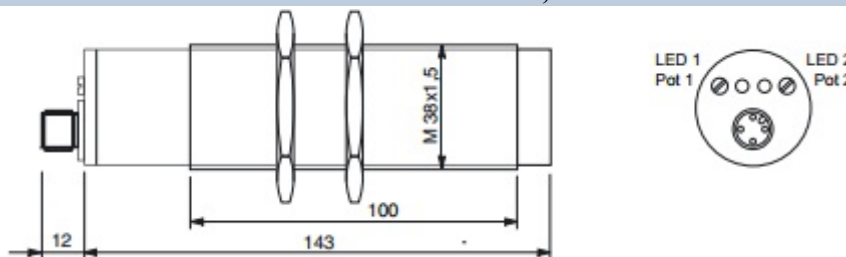

Исполнение DC PNP • M38 x 1,5

Габаритные размеры

Температура срабатывания [°C]	0...300	
Выход		
Артикул	P61003	
Наименование	OD 100 GSPP	
Напряжение питания [В]	18...32 DC	
Потребление тока [мА]	< 20	
Коммутируемый ток [мА]	400	
Ток срабатывания защиты [мА]	450	
Макс. падение напряжения [В]	2	
Угол обзора [°]	< 10	
Воспроизводимость [°C]	± 1	
Температурный коэффициент [%/K]	± 1 от измеренного значения	
Гистерезис [°C]	5	
Быстродействие [мс]	100	
Температура окружающей среды [°C]	-10...+60	
Класс ЭМС	А	
Материал корпуса	Нержавеющая сталь 1.4571	
Класс защиты [EN 60529]	IP67	
Электрическое соединение	Разъем M12	

1: BN
2: WH
3: BU
4: BK