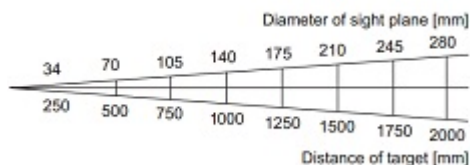

Архангельск (8182)63-90-72	Калининград (4012)72-03-81	Нижний Новгород (831)429-08-12	Смоленск (4812)29-41-54
Астана +7(7172)727-132	Калуга (4842)92-23-67	Новокузнецк (3843)20-46-81	Сочи (862)225-72-31
Белгород (4722)40-23-64	Кемерово (3842)65-04-62	Новосибирск (383)227-86-73	Ставрополь (8652)20-65-13
Брянск (4832)59-03-52	Киров (8332)68-02-04	Орел (4862)44-53-42	Тверь (4822)63-31-35
Владивосток (423)249-28-31	Краснодар (861)203-40-90	Оренбург (3532)37-68-04	Томск (3822)98-41-53
Волгоград (844)278-03-48	Красноярск (391)204-63-61	Пенза (8412)22-31-16	Тула (4872)74-02-29
Вологда (8172)26-41-59	Курск (4712)77-13-04	Пермь (342)205-81-47	Тюмень (3452)66-21-18
Воронеж (473)204-51-73	Липецк (4742)52-20-81	Ростов-на-Дону (863)308-18-15	Ульяновск (8422)24-23-59
Екатеринбург (343)384-55-89	Магнитогорск (3519)55-03-13	Рязань (4912)46-61-64	Уфа (347)229-48-12
Иваново (4932)77-34-06	Москва (495)268-04-70	Самара (846)206-03-16	Челябинск (351)202-03-61
Ижевск (3412)26-03-58	Мурманск (8152)59-64-93	Санкт-Петербург (812)309-46-40	Череповец (8202)49-02-64
Казань (843)206-01-48	Набережные Челны (8552)20-53-41	Саратов (845)249-38-78	Ярославль (4852)69-52-93

сайт: www.ege.nt-rt.ru || эл. почта: exg@nt-rt.ru

Компактный инфракрасный детектор с двумя управляющими выходами

Серия OD 100

Датчик с управляющим выходом

Две устанавливаемые температуры срабатывания

Диапазон регистрации 0...300 °C

2 управляющих PNP-выхода

Исполнение DC PNP • M38 x 1,5

Габаритные размеры