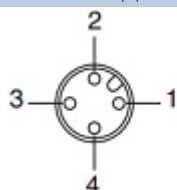

Температура срабатывания [°C]	0...300	
Выход		
Артикул	P61003	
Наименование	OD 100 GSPP	
Напряжение питания [В]	18...32 DC	
Потребление тока [мА]	< 20	
Коммутируемый ток [мА]	400	
Ток срабатывания защиты [мА]	450	
Макс. падение напряжения [В]	2	
Угол обзора [°]	< 10	
Воспроизводимость [°C]	± 1	
Температурный коэффициент [%/K]	± 1 от измеренного значения	
Гистерезис [°C]	5	
Быстродействие [мс]	100	
Температура окружающей среды [°C]	-10...+60	
Класс ЭМС	А	
Материал корпуса	Нержавеющая сталь 1.4571	
Класс защиты [EN 60529]	IP67	
Электрическое соединение	Разъем M12	

1: BN
2: WH
3: BU
4: BK