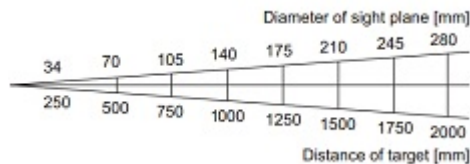

Архангельск (8182)63-90-72	Калининград (4012)72-03-81	Нижний Новгород (831)429-08-12	Смоленск (4812)29-41-54
Астана +7(7172)727-132	Калуга (4842)92-23-67	Новокузнецк (3843)20-46-81	Сочи (862)225-72-31
Белгород (4722)40-23-64	Кемерово (3842)65-04-62	Новосибирск (383)227-86-73	Ставрополь (8652)20-65-13
Брянск (4832)59-03-52	Киров (8332)68-02-04	Орел (4862)44-53-42	Тверь (4822)63-31-35
Владивосток (423)249-28-31	Краснодар (861)203-40-90	Оренбург (3532)37-68-04	Томск (3822)98-41-53
Волгоград (844)278-03-48	Красноярск (391)204-63-61	Пенза (8412)22-31-16	Тула (4872)74-02-29
Вологда (8172)26-41-59	Курск (4712)77-13-04	Пермь (342)205-81-47	Тюмень (3452)66-21-18
Воронеж (473)204-51-73	Липецк (4742)52-20-81	Ростов-на-Дону (863)308-18-15	Ульяновск (8422)24-23-59
Екатеринбург (343)384-55-89	Магнитогорск (3519)55-03-13	Рязань (4912)46-61-64	Уфа (347)229-48-12
Иваново (4932)77-34-06	Москва (495)268-04-70	Самара (846)206-03-16	Челябинск (351)202-03-61
Ижевск (3412)26-03-58	Мурманск (8152)59-64-93	Санкт-Петербург (812)309-46-40	Череповец (8202)49-02-64
Казань (843)206-01-48	Набережные Челны (8552)20-53-41	Саратов (845)249-38-78	Ярославль (4852)69-52-93